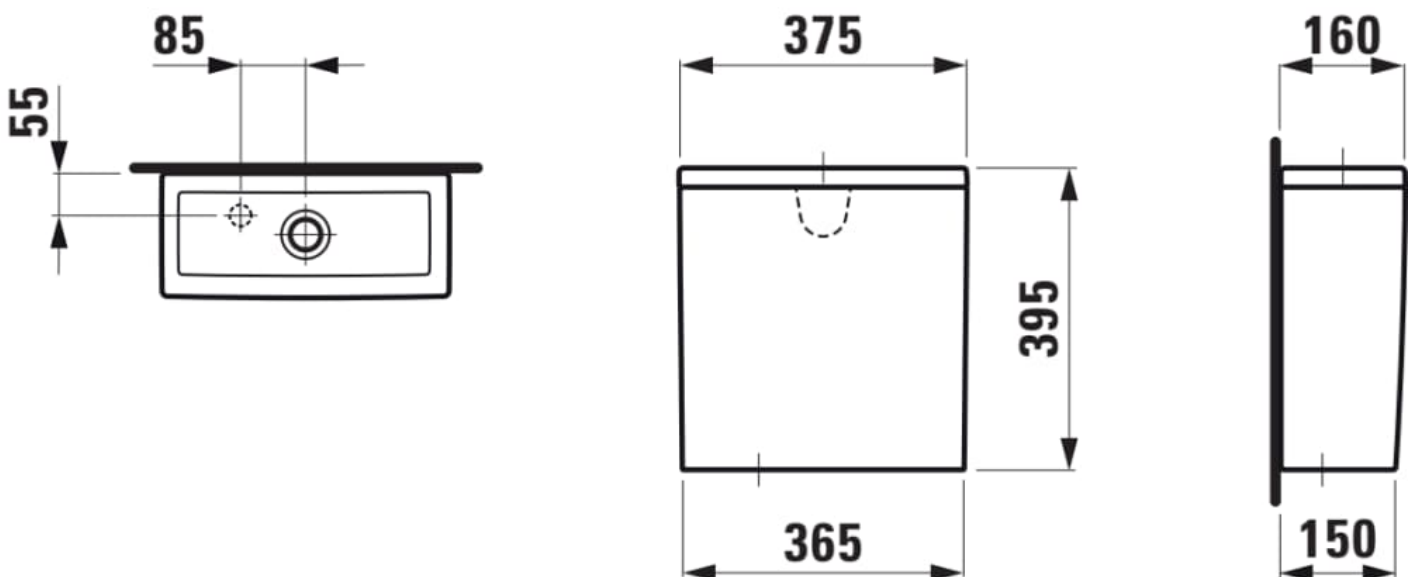

THE NEW CLASSIC

Nádrž, s vnútornou armatúrou Dual Flush,
chrómované tlačidlo, splachovanie 6/3 l

ROZMERY

Dĺžka	360 mm
Šírka	160 mm
Výška	395 mm

Farba a povrchová úprava

<input type="checkbox"/>	000 Biela
--------------------------	-----------

OPTION

873 - prednastavené na splachovanie 5/3L (nastavitelné na 4,5/3L, 6/3 L),
bez izolácie kondenzácie vody, zadný prívod vody

Montážna súprava : Súčasť dodávky

Umiestnenie prívodu vody : Zospodu vľavo

Čistá hmotnosť (kg) : 14

TECHNICKÉ VÝKRESY

KOMPATIBILNÝ S

Sedacia doska s poklopom
(odnímateľná), spomaľovací
sklápací systém

H891851...0001

THE NEW CLASSIC

Kolekcia dokonalo tvarovaných inovácií do kúpeľne. Kolekcia The New Classic sa pyšní praktickým harmonickým tvarom v kombinácii s moderným vyhotovením.