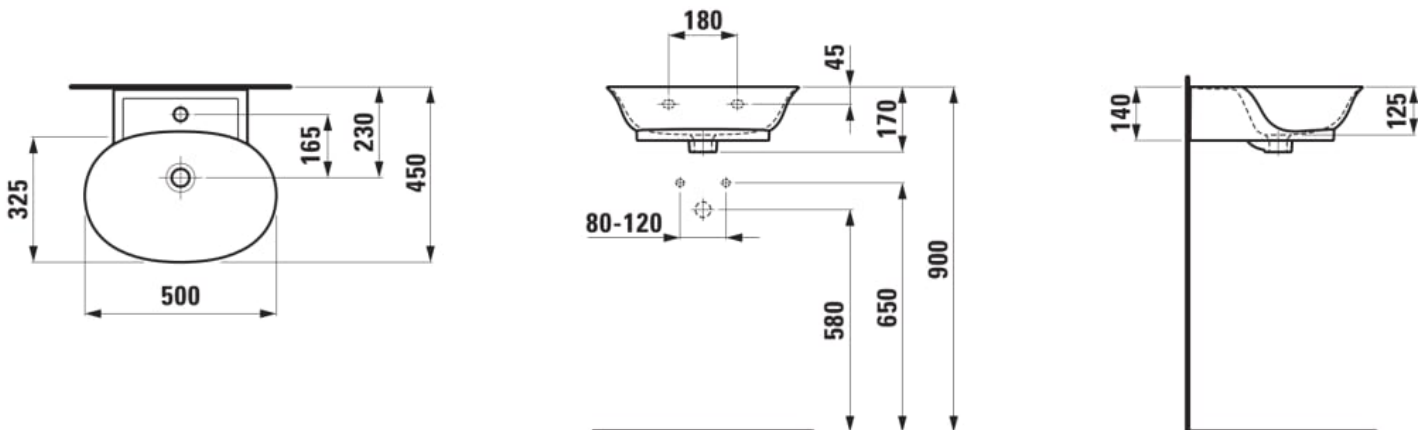

THE NEW CLASSIC

Umývadielko

ROZMERY

Dĺžka	500 mm
Šírka	450 mm
Výška	140 mm

Farba a povrchová úprava

000 Biela

OPTION

104 - s 1 otvorom pre batériu uprostred

Druh montáže : Závesné

Dĺžka misy (mm) : 325

Materiál : SaphirKeramik

Objem umývadla (l) : 6

Počet ukotvení : 2

Tvar : Oblý

Umiestnenie umývadlovej misy : V strede

Umývadielko

Čistá hmotnosť (kg) : 9,5

Šírka misy (mm) : 500

TECHNICKÉ VÝKRESY

KOMPATIBILNÝ S

Odpadový ventil s
keramicou krytkou
(neuzatváratelný)

H898188...0001

Skrinka pod umývadlo 600,
s 1 zásuvkou, pre umývadlá
H816852