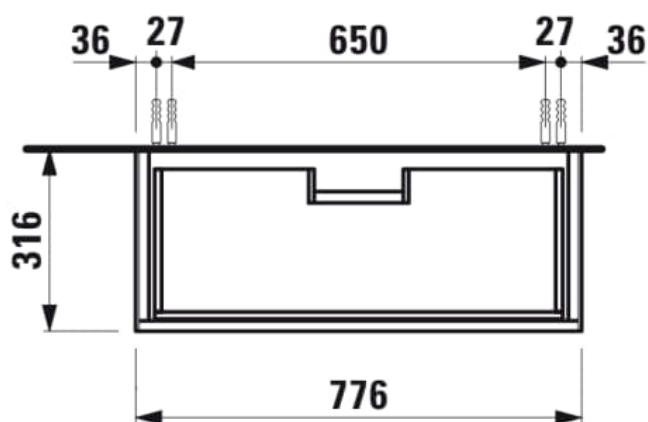

THE NEW CLASSIC

Skrinka pod umývadlo, s 2 zásuvkami, pre umývadlá H813855

ROZMERY

Dĺžka	775 mm
Šírka	315 mm
Výška	675 mm

Farba a povrchová úprava

<input type="checkbox"/>	170 Biela matná
--------------------------	-----------------

OPTION

F085 - THE NEW CLASSIC

Čistá hmotnosť (kg) : 28

TECHNICKÉ VÝKRESY

KOMPATIBILNÝ S

Sada nožičiek k nábytku (2 ks)

H406074085...1

THE NEW CLASSIC