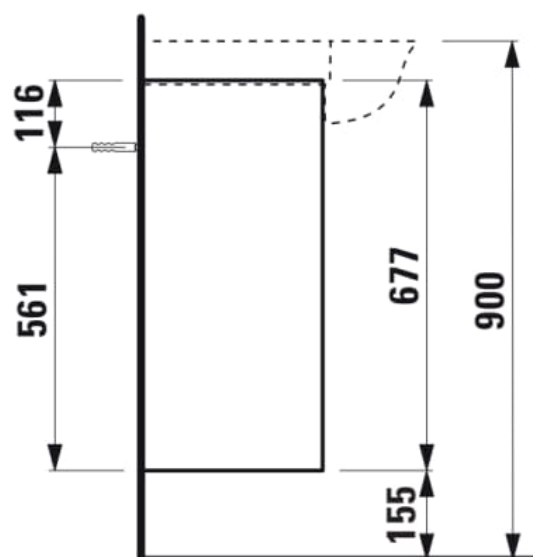

THE NEW CLASSIC

Skrinka pod umývadlo, s 2 zásuvkami, pre umývadlá H813855

ROZMERY

Dĺžka	775 mm
Šírka	315 mm
Výška	675 mm

Farba a povrchová úprava

<input type="checkbox"/>	170 Biela matná
--------------------------	-----------------

OPTION

F085 - THE NEW CLASSIC

Čistá hmotnosť (kg) : 28

TECHNICKÉ VÝKRESY

KOMPATIBILNÝ S

Sada nožičiek k nábytku (2 ks)

H406074085...1

THE NEW CLASSIC